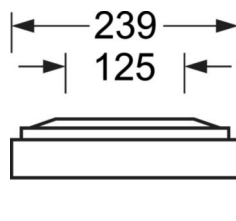

Ссылка	LED 3200lm/25W 830
ηLB	100 %
Φ ↓/↑	100 % / 0 %
UGR поп./вдоль дисплей	18.4 / 18.7
	65° < 3000cd/m²