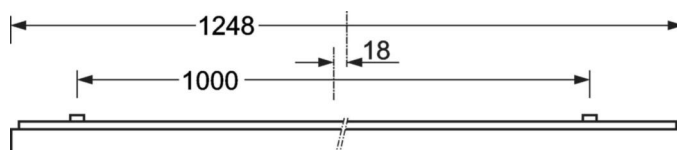

Ссылка	LED 3200lm/25W 830
ηLB	100 %
Φ ↓/↑	100 % / 0 %
UGR поп./вдоль дисплей	18.4 / 18.7
	65° < 3000cd/m²