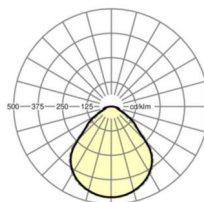

параметры

номер заказа	65713014175
код EAN	4020863479009
номер таможенного тарифа	94051190
Знак прохождения контроля	IP 20, класс защиты I, для рабочих мест за дисплеем 65°<3000, ENEC10 VDE, F, Indoor, CE
Степень ударопрочности IK	IK03
Температура окружения	ta 25°C
Гарантийный срок	5 лет
Государственные программы поддержки	BEG - государственные субсидии для энергосберегающих зданий (действительна только для Германии)

электротехника

Балласт	Электронный драйвер Multilumen, 4-шага (1 штука)
Мощность системы	25W-14W
сетевое напряжение	230V/50Hz
автоматический предохранитель (пусковой ток)	22 штук/B10, 34 штук/B16, 33 штук/C10, 54 штук/C16
класс энергосбережения/Источник света	C

DEEP-LINK

<https://www.regiolum.de/ru/article/65713014175>